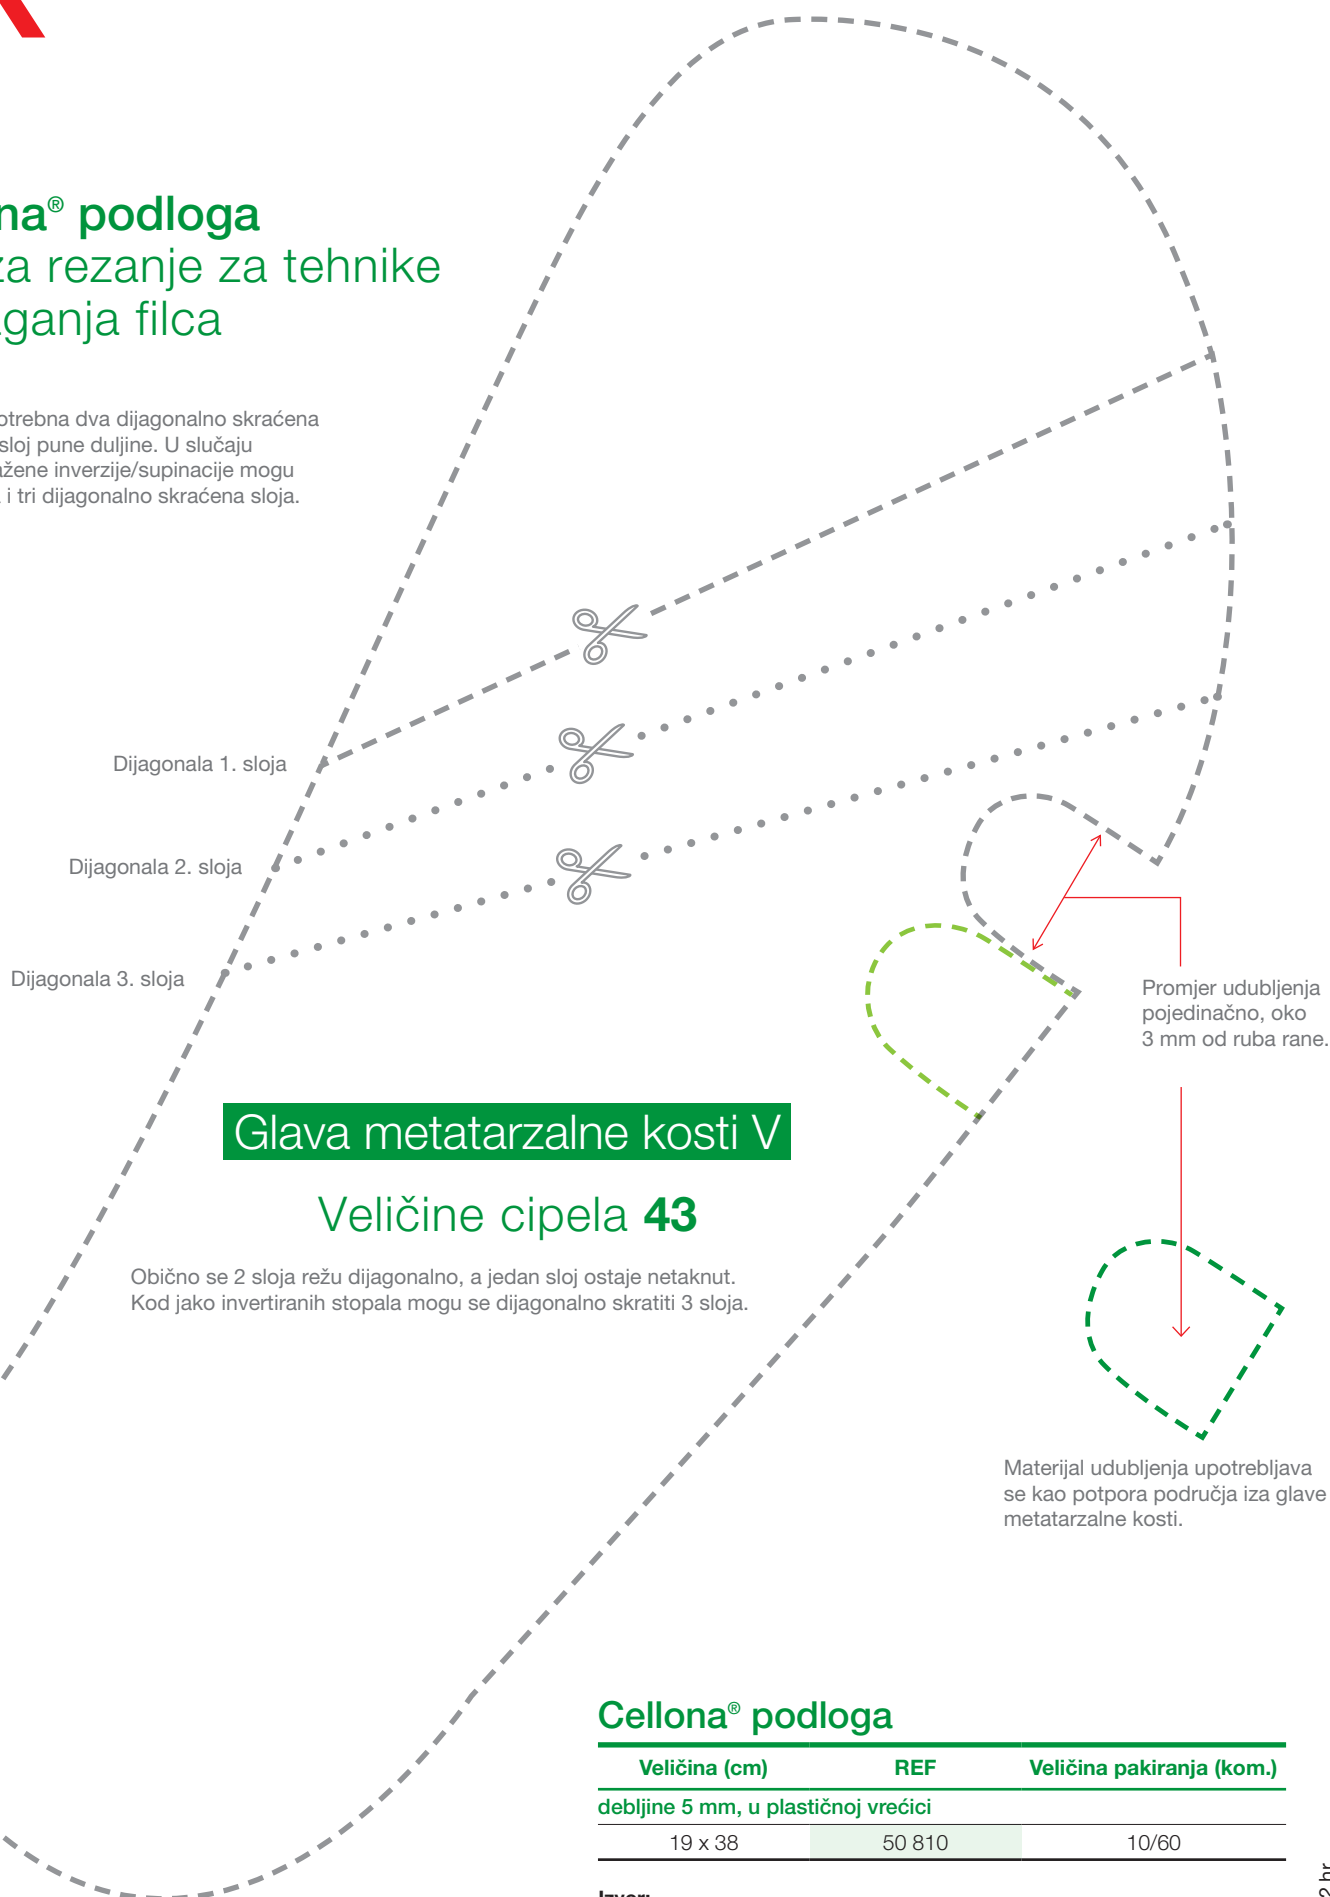

## Cellona® podloga

### Kroj za rezanje za tehnike podlaganja filca

Obično su potrebna dva dijagonalno skraćena sloja i jedan sloj pune duljine. U slučaju posebno izražene inverzije/supinacije mogu biti potrebna i tri dijagonalno skraćena sloja.

### Glava metatarzalne kosti V

### Cellona® podloga

Veličina (cm)	REF	Veličina pakiranja (kom.)
debljine 5 mm, u plastičnoj vrećici		
19 x 38	50 810	10/60