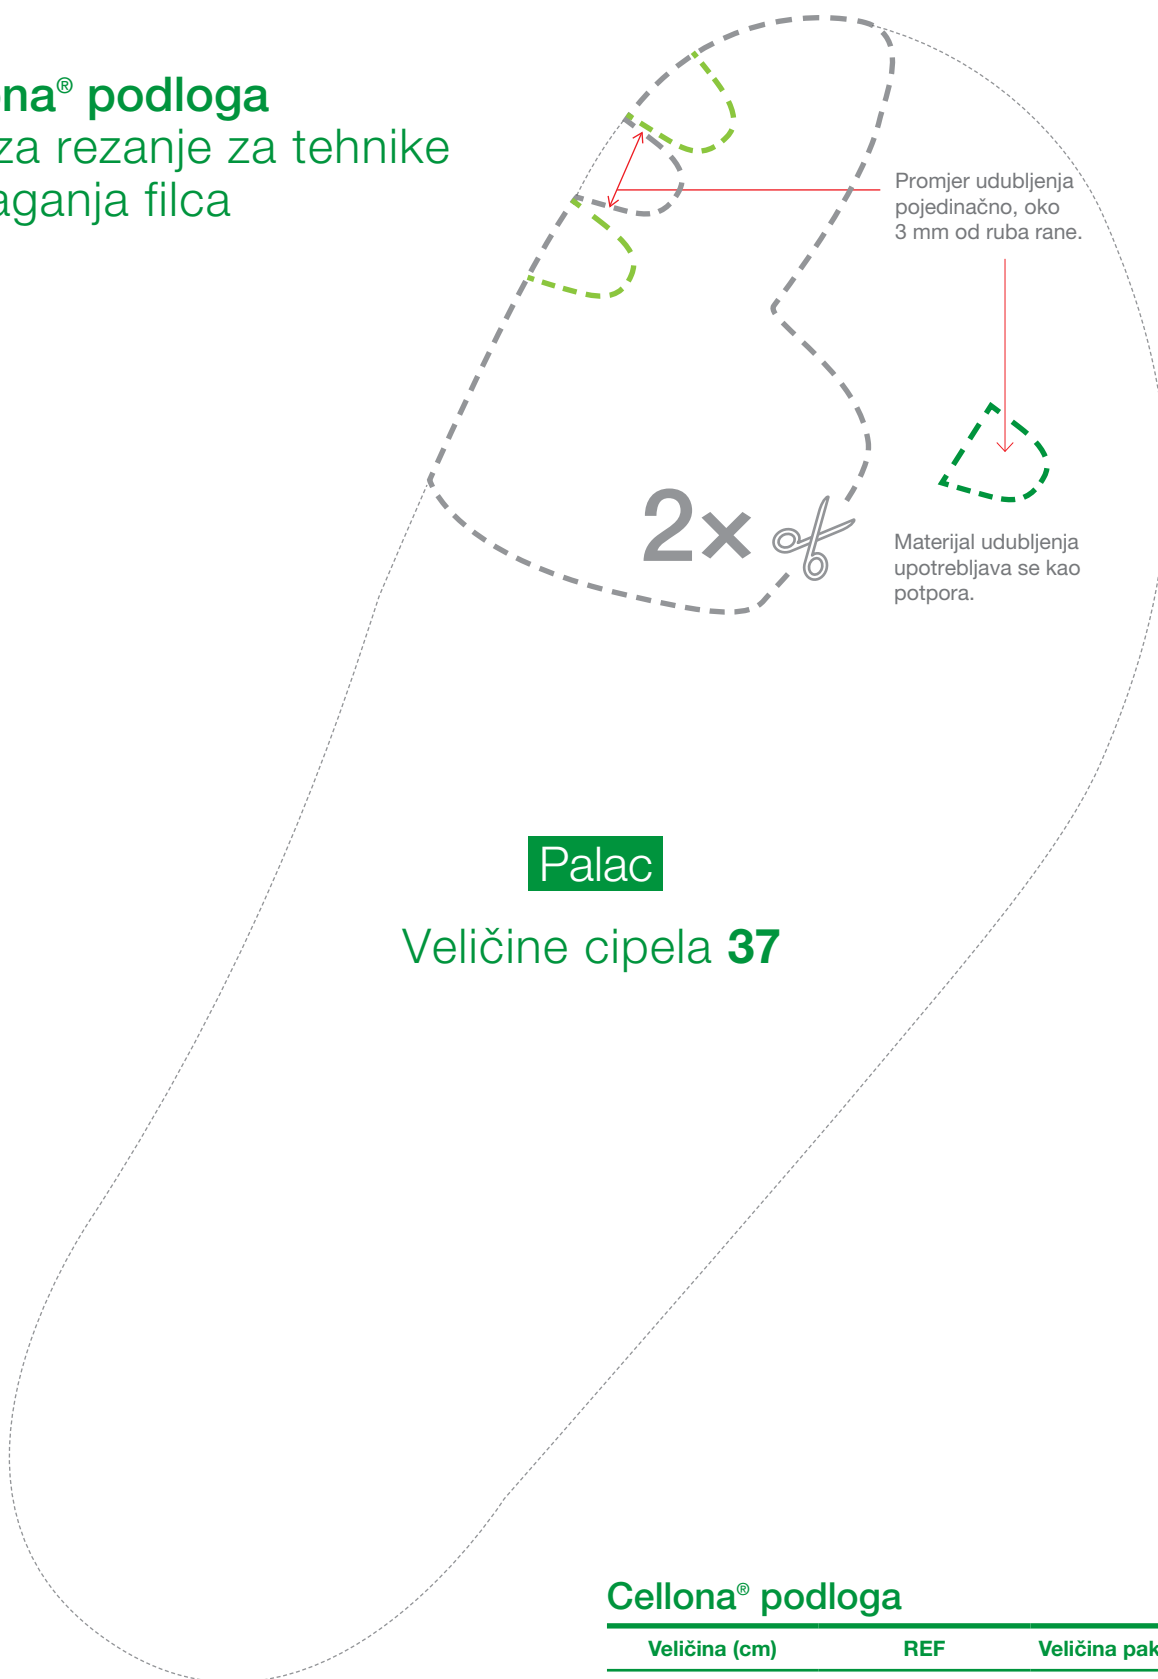

Cellona® podloga

Kroj za rezanje za tehnike podlaganja filca

Palac

Veličine cipela **37**

Cellona® podloga

Veličina (cm)	REF	Veličina pakiranja (kom.)
debljine 5 mm, u plastičnoj vrećici		
19 x 38	50 810	10/60

Izvor:

CID GmbH Köln • Merheimer Str. 217 • 50733 Köln • www.cid-direct.de/blog

Šablona je za desno stopalo.
Za lijevo stopalo okrenite list.