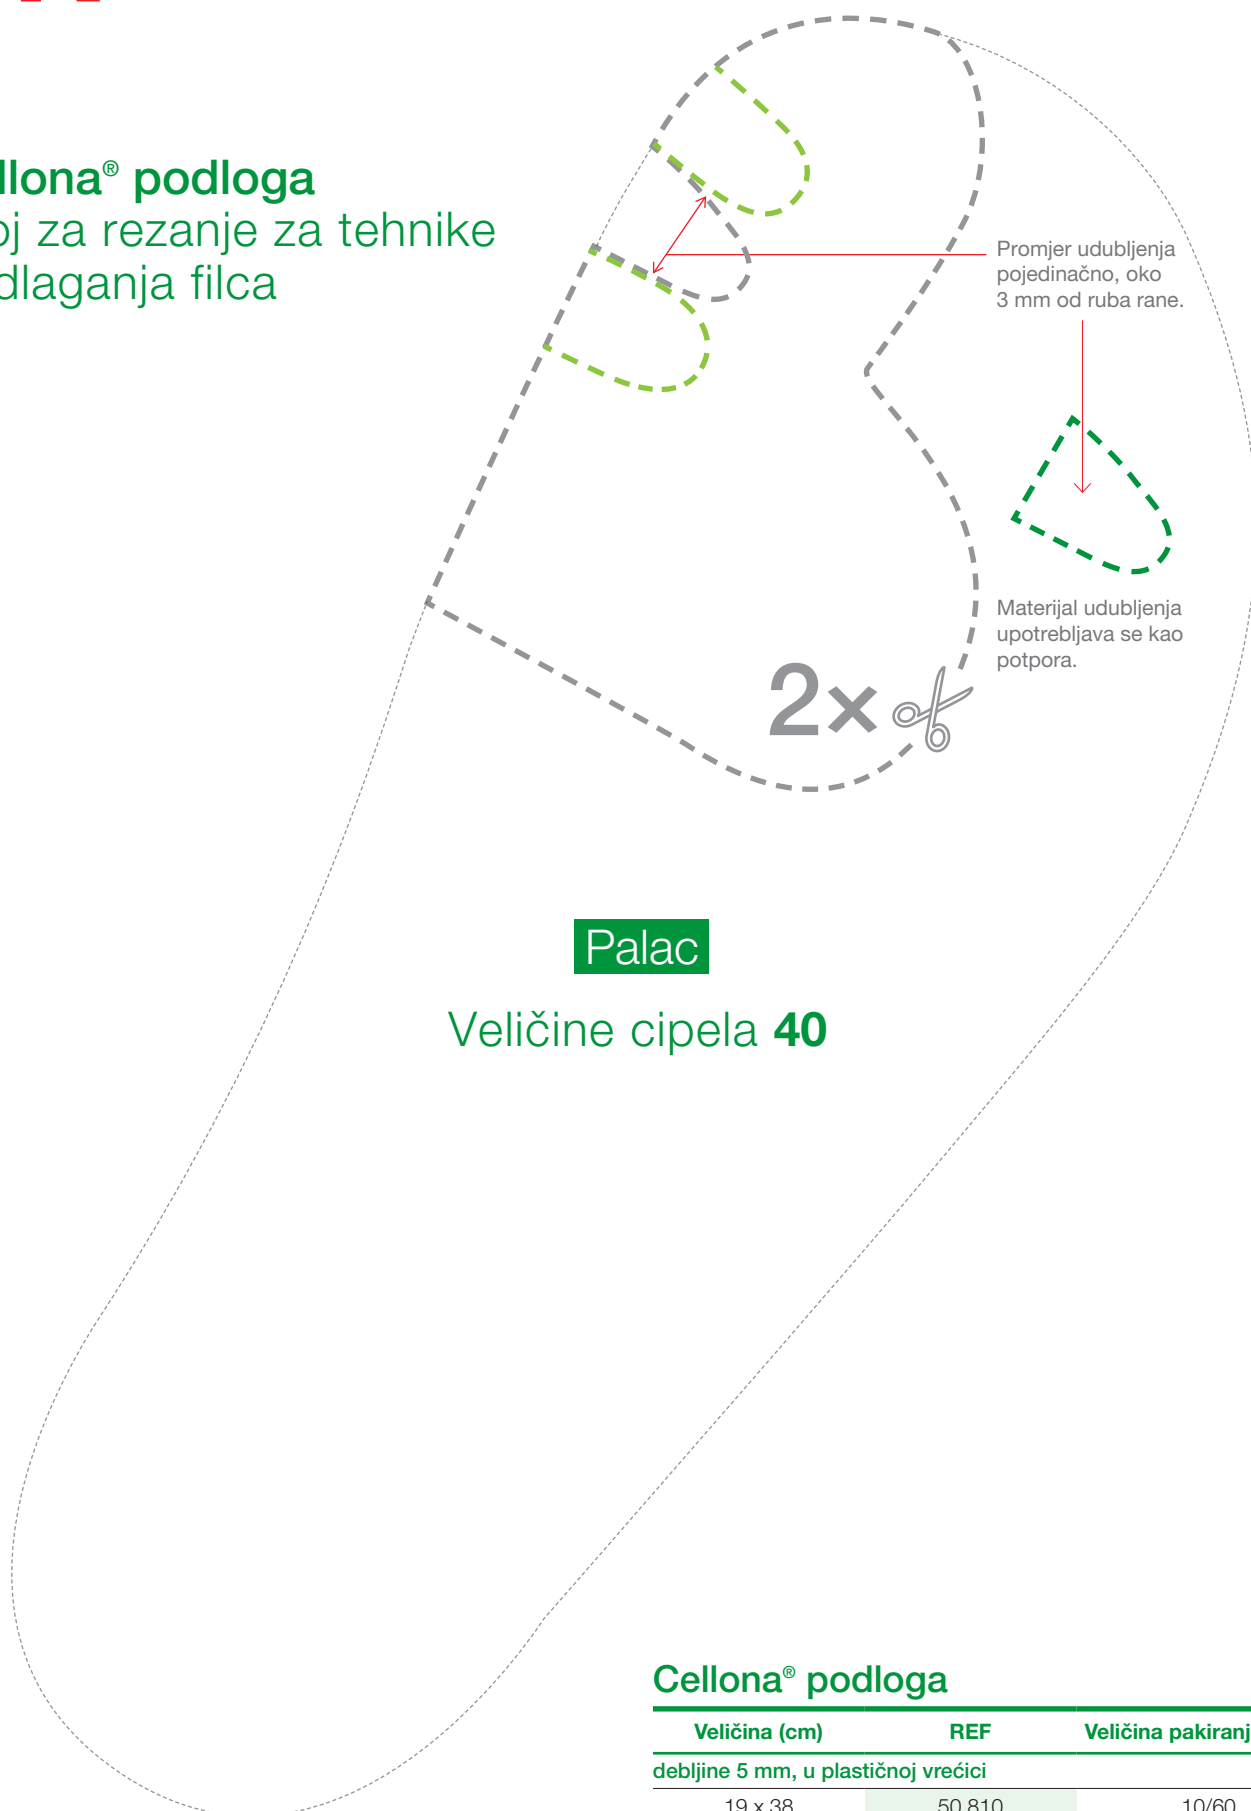

## Cellona® podloga

Kroj za rezanje za tehnike podlaganja filca

Palac

Veličine cipela 40

### Cellona® podloga

Veličina (cm)	REF	Veličina pakiranja (kom.)
debljine 5 mm, u plastičnoj vrećici		
19 x 38	50 810	10/60

**Izvor:**

CID GmbH Köln • Merheimer Str. 217 • 50733 Köln • [www.cid-direct.de/blog](http://www.cid-direct.de/blog)

Šablona je za desno stopalo.  
Za lijevo stopalo okrenite list.