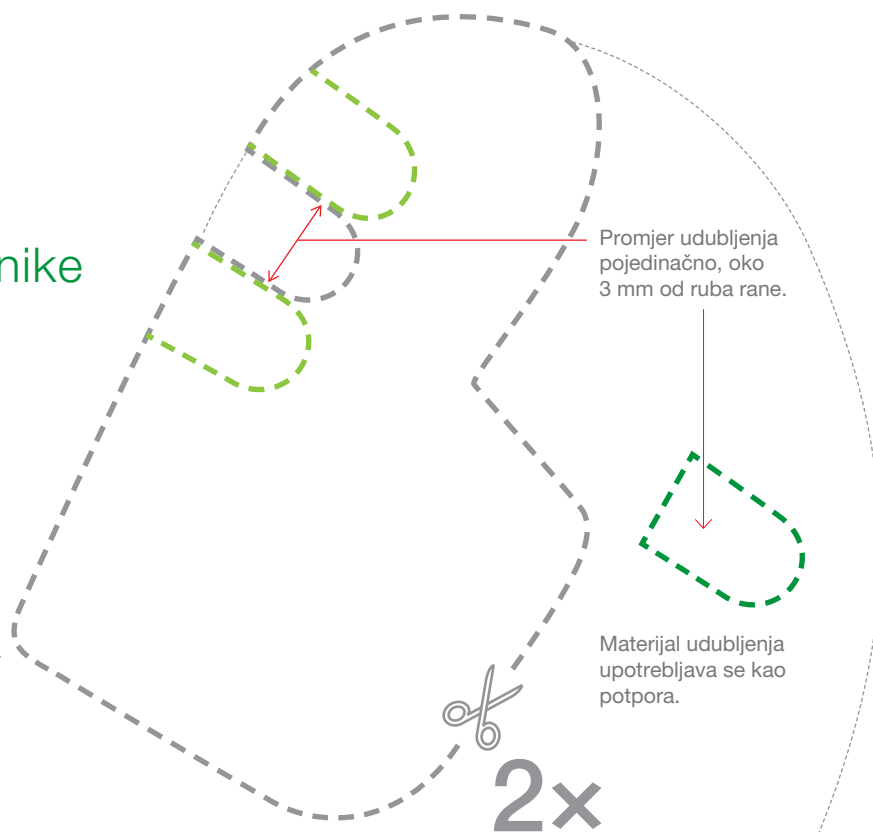

Cellona® podloga

Kroj za rezanje za tehnike podlaganja filca

Palac

Veličine cipela **43**

Cellona® podloga

Veličina (cm)	REF	Veličina pakiranja (kom.)
debljine 5 mm, u plastičnoj vrećici		
19 x 38	50 810	10/60

Izvor:

CID GmbH Köln • Merheimer Str. 217 • 50733 Köln • www.cid-direct.de/blog

Šablona je za desno stopalo.
Za lijevo stopalo okrenite list.