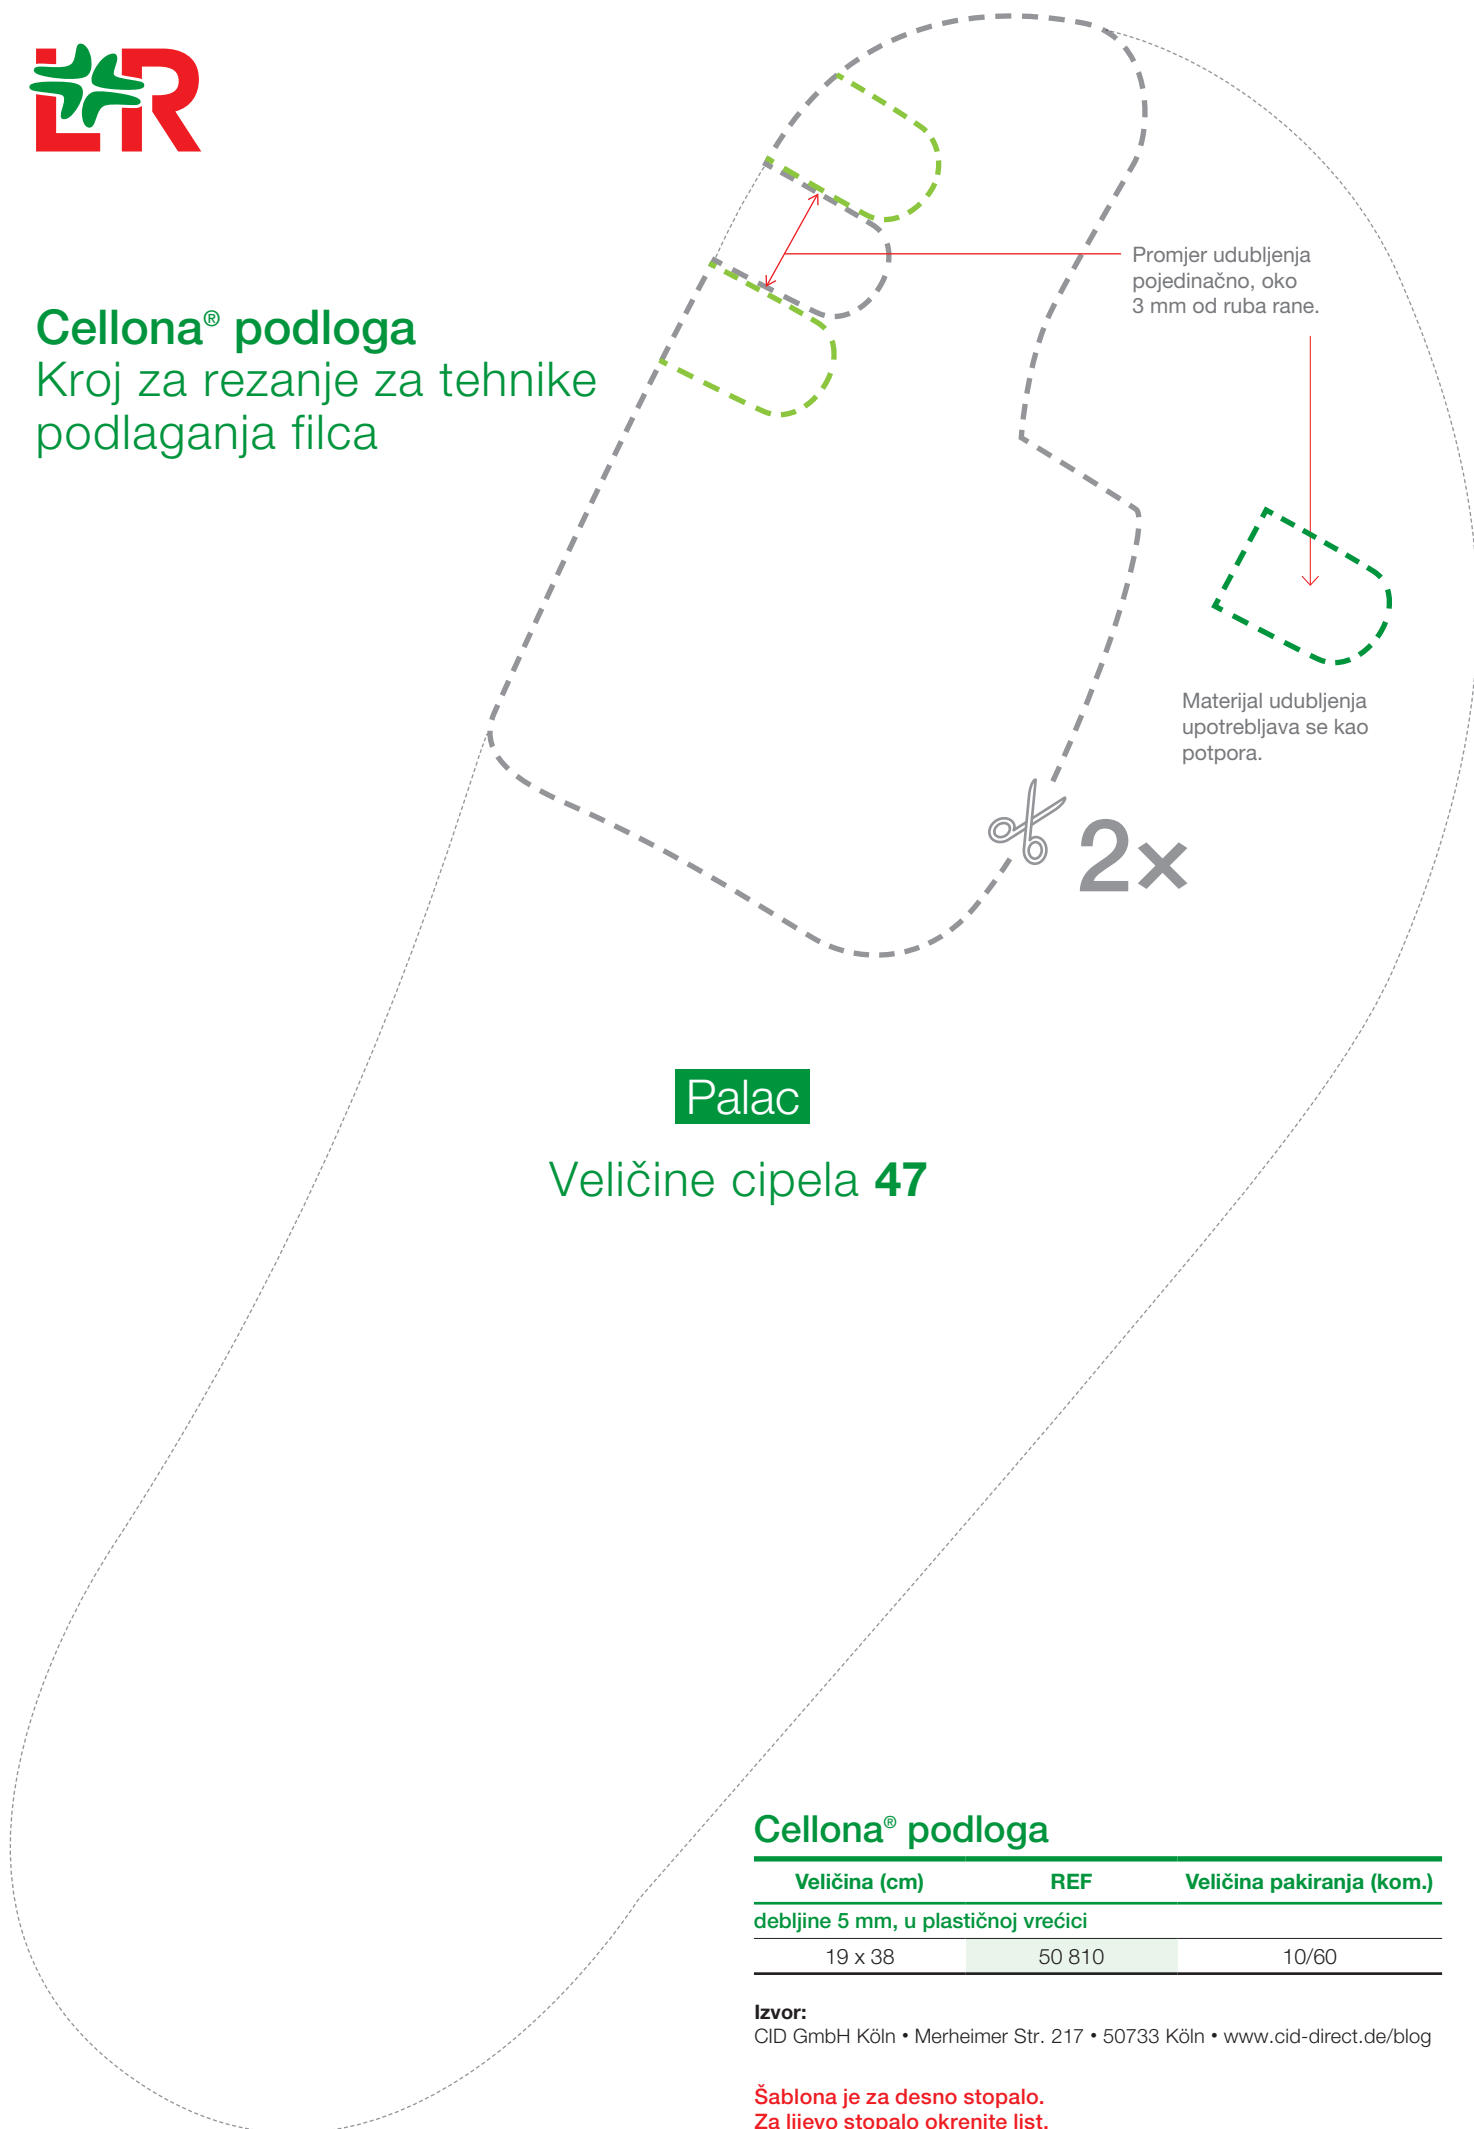

Cellona® podloga

Kroj za rezanje za tehnike podlaganja filca

Palac

Veličine cipela **47**

Cellona® podloga

Veličina (cm)	REF	Veličina pakiranja (kom.)
debljine 5 mm, u plastičnoj vrećici		
19 x 38	50 810	10/60

Izvor:

CID GmbH Köln • Merheimer Str. 217 • 50733 Köln • www.cid-direct.de/blog

Šablona je za desno stopalo.
Za lijevo stopalo okrenite list.