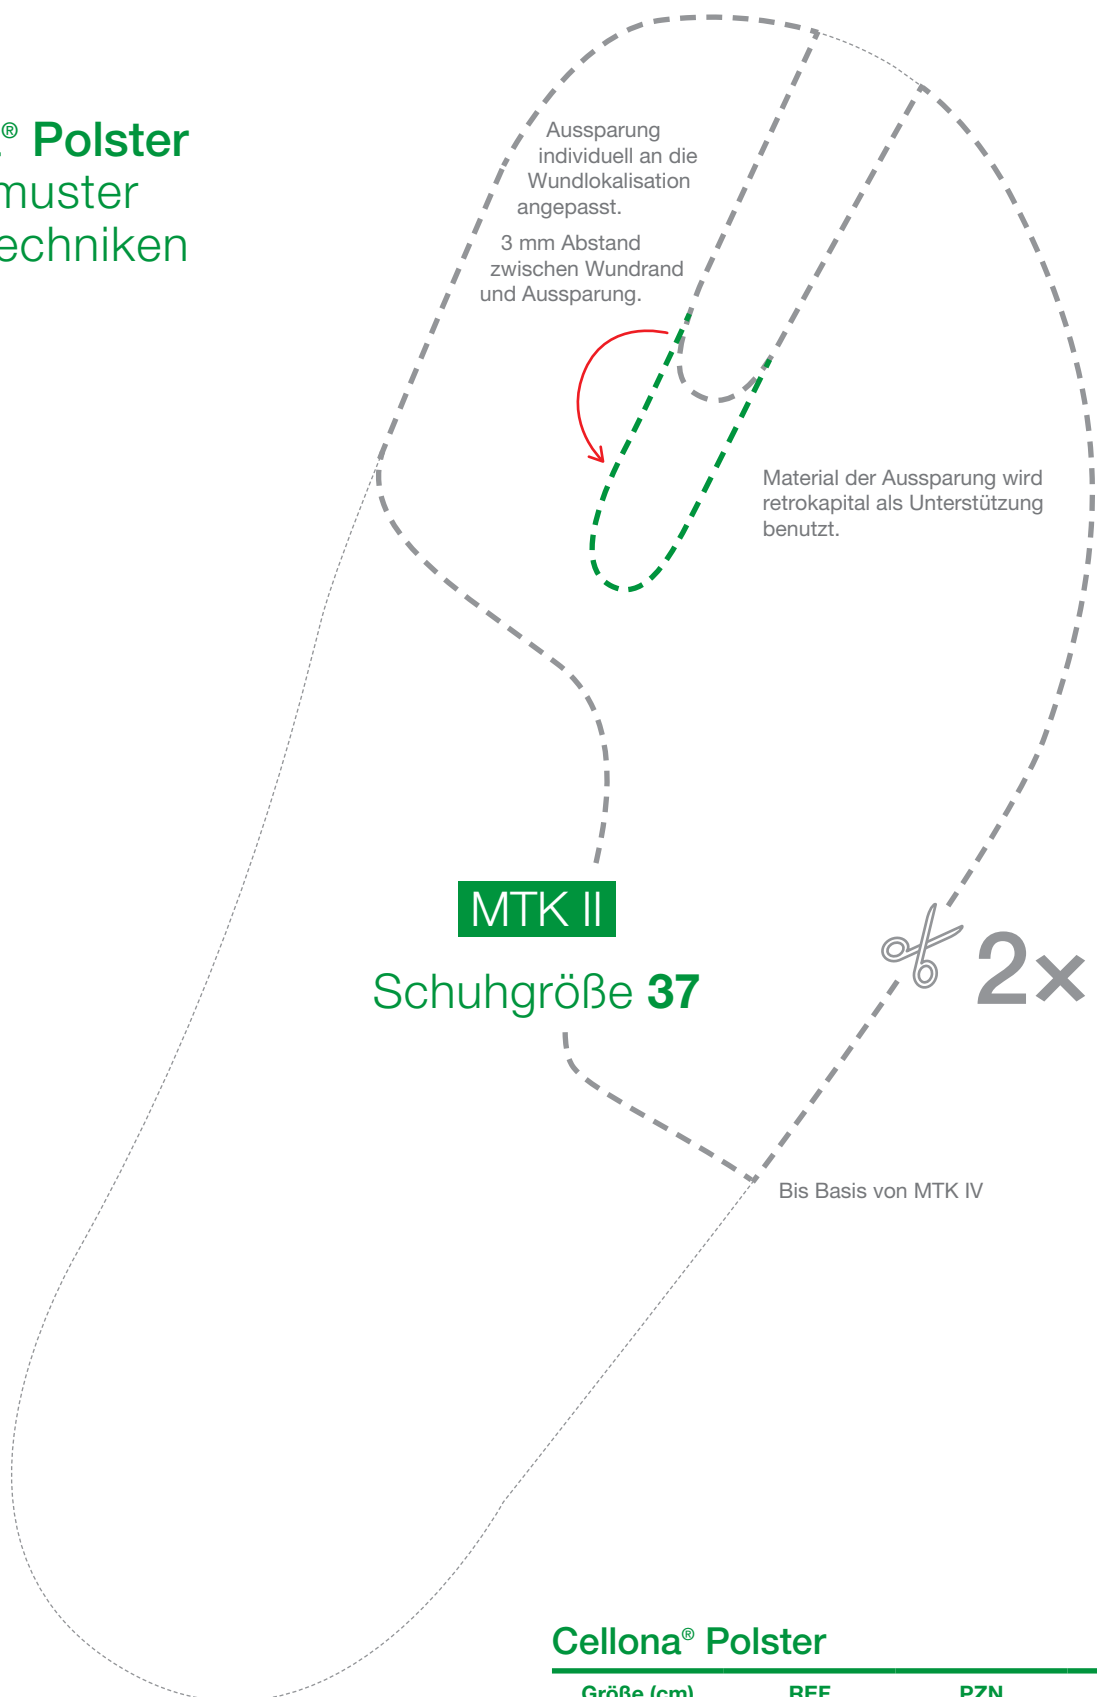

# Cellona® Polster Schnittmuster für Filztechniken

## Cellona® Polster

Größe (cm)	REF	PZN	VE (Stk.)
5 mm stark, im Folienbeutel			
19 x 38	50 810	021 914 12	10/60

Quelle:  
CID GmbH Köln • Merheimer Str. 217 • 50733 Köln • [www.cid-direct.de/blog](http://www.cid-direct.de/blog)

Schablone gilt für rechten Fuß.  
Für linken Fuß bitte Blatt wenden.